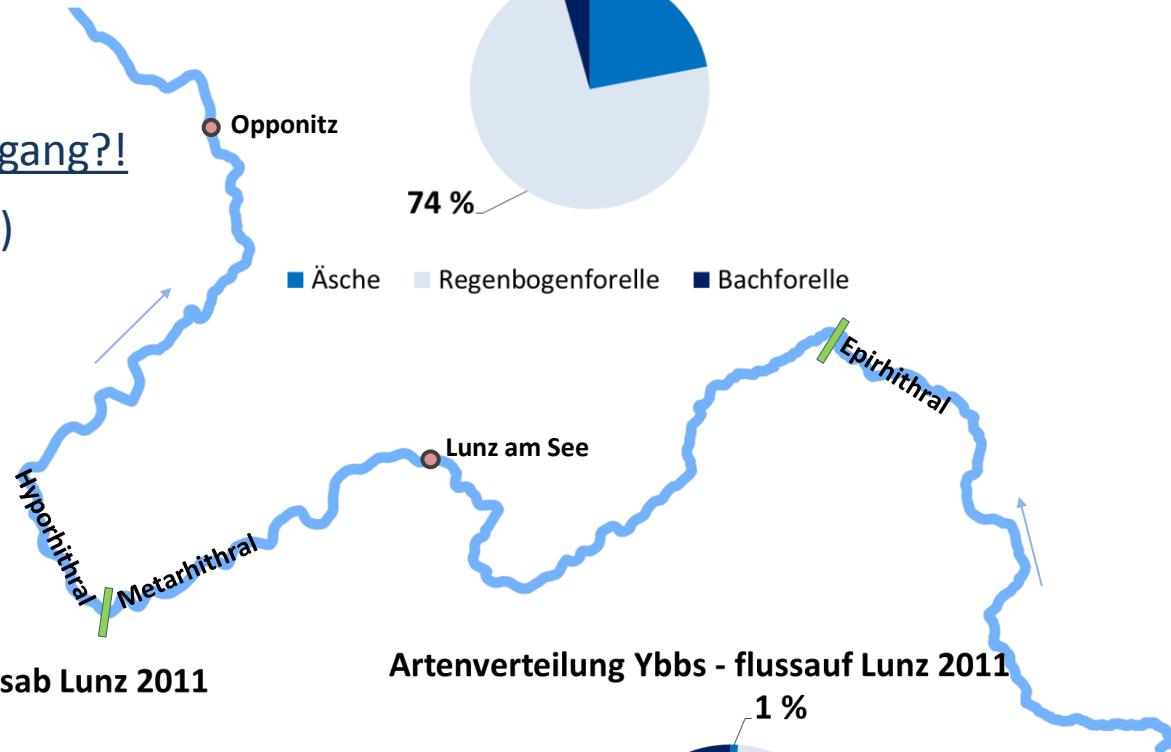

1. Bachforellensterben?!

Artenverteilung Ybbs - Opponitz 2003

Artenverteilung Ybbs - flussab Lunz 2004

Artenverteilung Ybbs - flussauf Lunz 2004

■ Äsche ■ Regenbogenforelle ■ Bachforelle

■ Äsche ■ Regenbogenforelle ■ Bachforelle

1. Bachforellensterben?!

Was ist schuld am Bachforellenrückgang?!

- Krankheiten?! (Fischbesatz)
- Chemische Belastung?!
-?!

Artenverteilung Ybbs - Opponitz 2011

Artenverteilung Ybbs - flussab Lunz 2011

Artenverteilung Ybbs - flussauf Lunz 2011