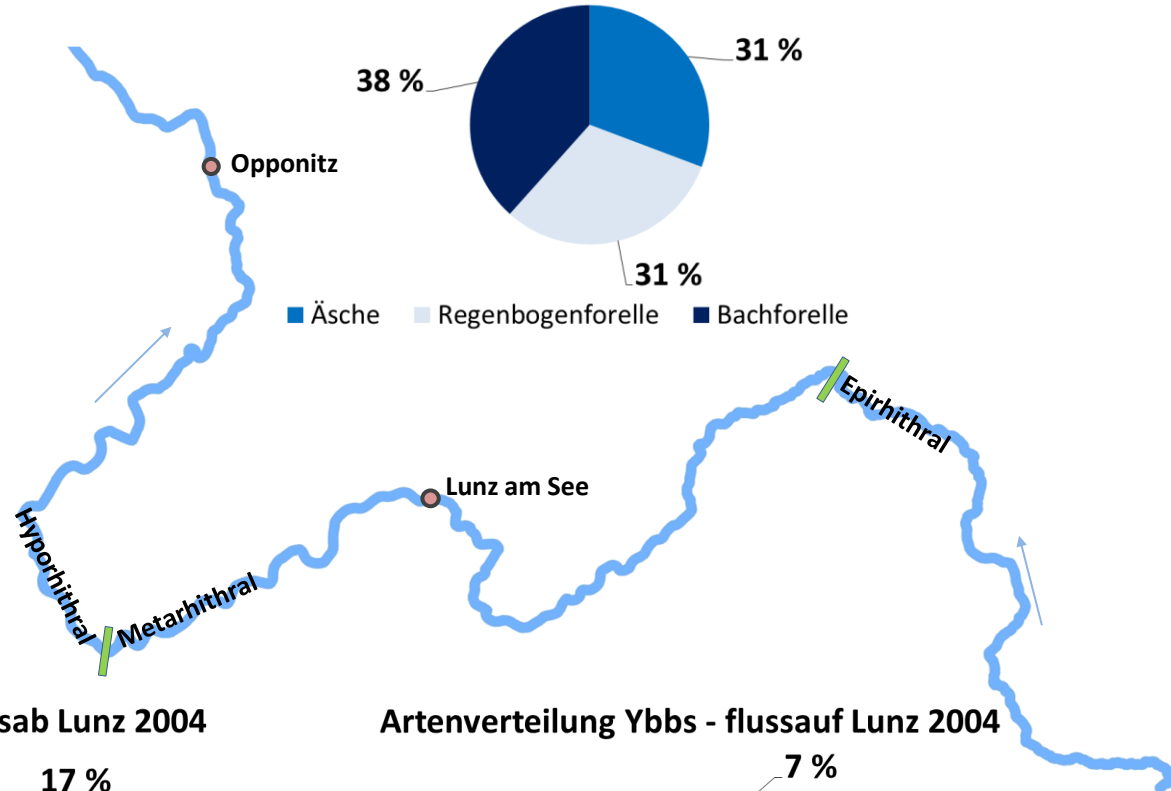

1. Bachforellensterben?!

Artenverteilung Ybbs - Opponitz 2003

Artenverteilung Ybbs - flussab Lunz 2004

Artenverteilung Ybbs - flussauf Lunz 2004

■ Äsche ■ Regenbogenforelle ■ Bachforelle

■ Äsche ■ Regenbogenforelle ■ Bachforelle

1. Bachforellensterben?!

Was ist schuld am Bachforellenrückgang?!

- Krankheiten?! (Fischbesatz)
- Chemische Belastung?!
-?!

Artenverteilung Ybbs - Opponitz 2011

Artenverteilung Ybbs - flussab Lunz 2011

Artenverteilung Ybbs - flussauf Lunz 2011