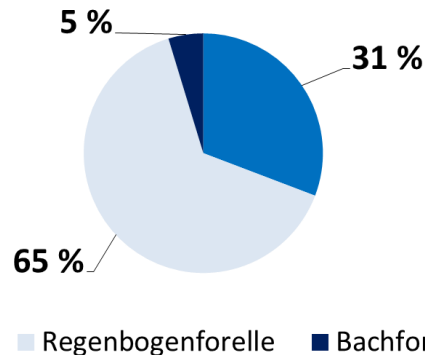

1. Bachforellensterben?!

Artenverteilung Ybbs - Opponitz 2003

Artenverteilung Ybbs - flussab Lunz 2004

Artenverteilung Ybbs - flussauf Lunz 2004

■ Äsche ■ Regenbogenforelle ■ Bachforelle

■ Äsche ■ Regenbogenforelle ■ Bachforelle

1. Bachforellensterben?!

Was ist schuld am Bachforellenrückgang?!

- Krankheiten?! (Fischbesatz)
- Chemische Belastung?!
-?!

Artenverteilung Ybbs - Opponitz 2011

Artenverteilung Ybbs - flussab Lunz 2011

Artenverteilung Ybbs - flussauf Lunz 2011